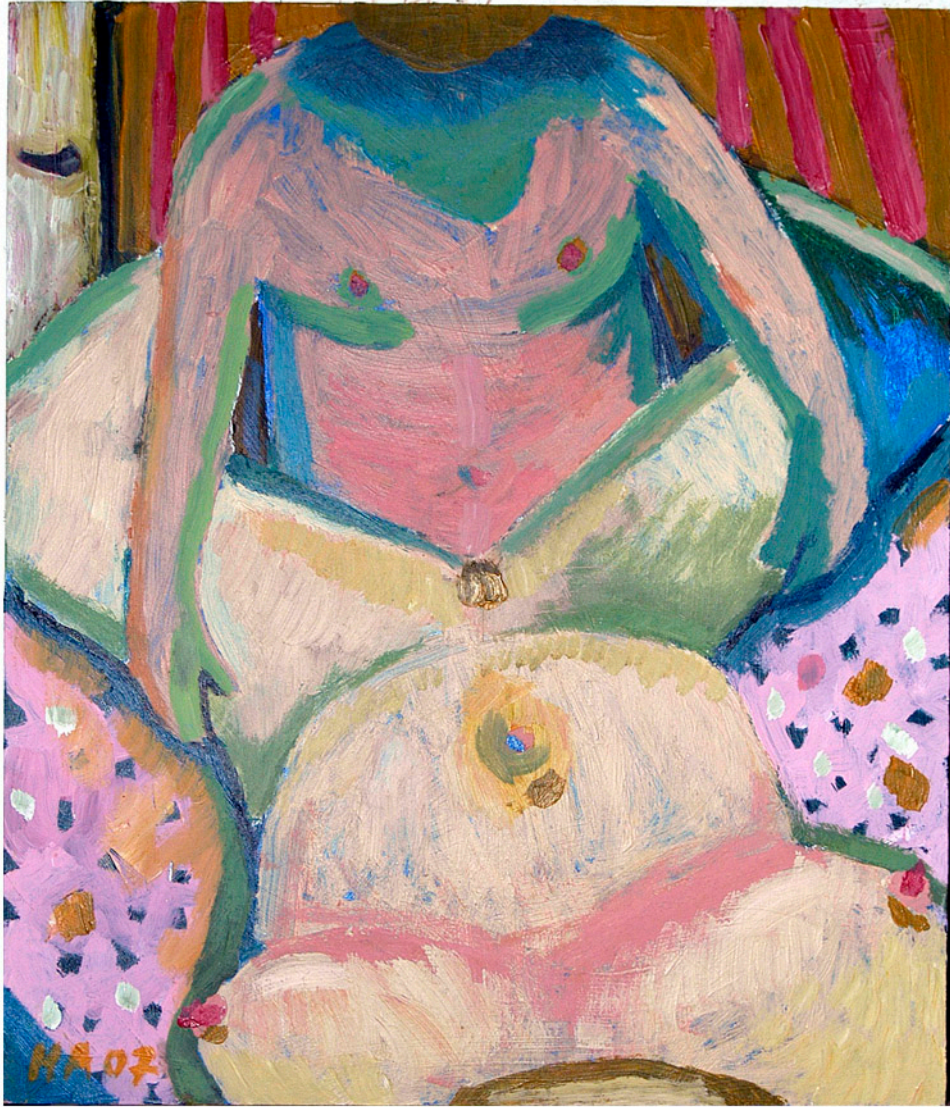

**ACRYL PAINTINGS 2007-08**

Anssi Hanhela [info@anssi.org](mailto:info@anssi.org) [www.anssi.org/andrei](http://www.anssi.org/andrei)

Taakka Burden, 2007, akryyli kankaalle acryl on canvas, 41 x 33 cm.

Taakka Burden, 2008, akryyli kankaalle acryl on canvas, 41 x 33 cm.

Aamu Morning, 2007, akryyli kankaalle acryl on canvas, 41 x 33 cm.

Aamu Morning, 2008, akryyli kankaalle acryl on canvas, 41 x 33 cm.

Ongelma Problem, 2007, akryyli kovalevyllle acryl on fibreboard, 35 x 30 cm.

Sommitelma Composition, 2007, akryyli kovalevyllle acryl on fibreboard, 35 x 30 cm.

Kevät Spring, 2007, akryyli kovalevyllle acryl on fibreboard, 35 x 30 cm.

Maisema Landscape, 2008, akryyli kankaalle acryl on canvas, 41 x 33 cm.